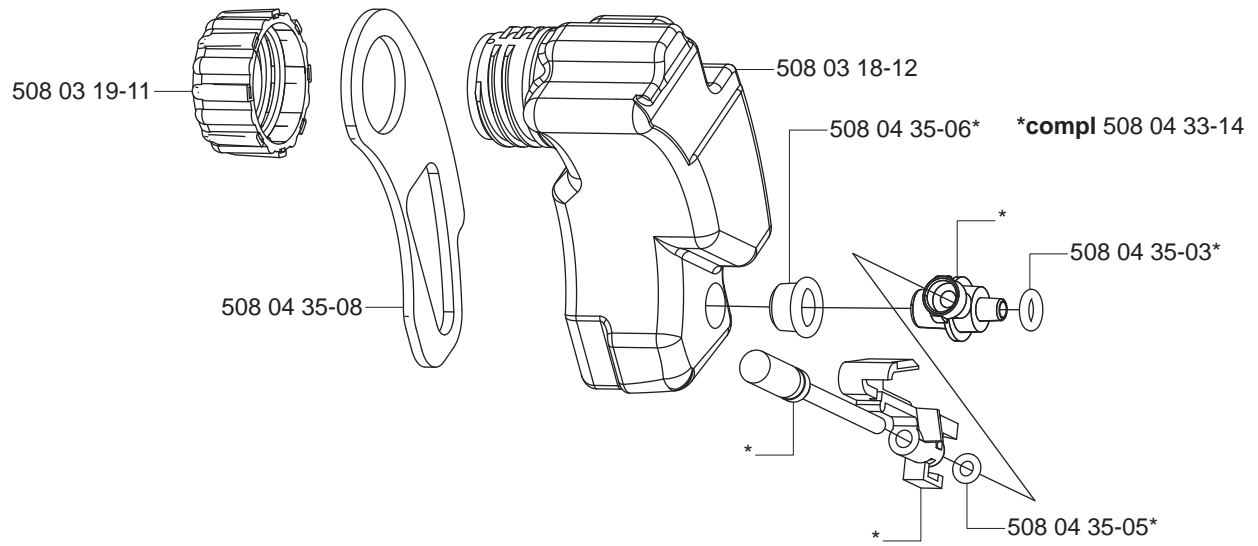

E

F

G Accessories Zubehöre Accessoires Acessorios Tillbehör