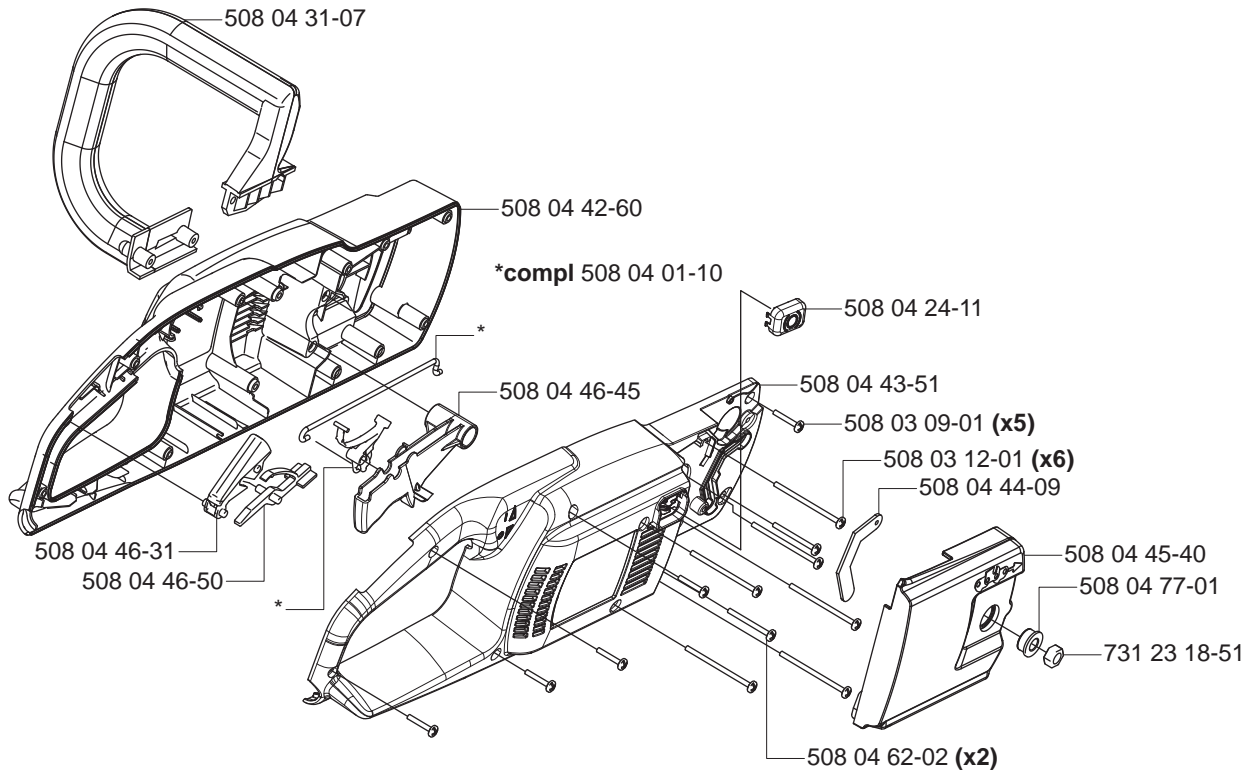

A

B

*compl 508 04 36-51 (1950)
*compl 508 04 36-50 (1750)