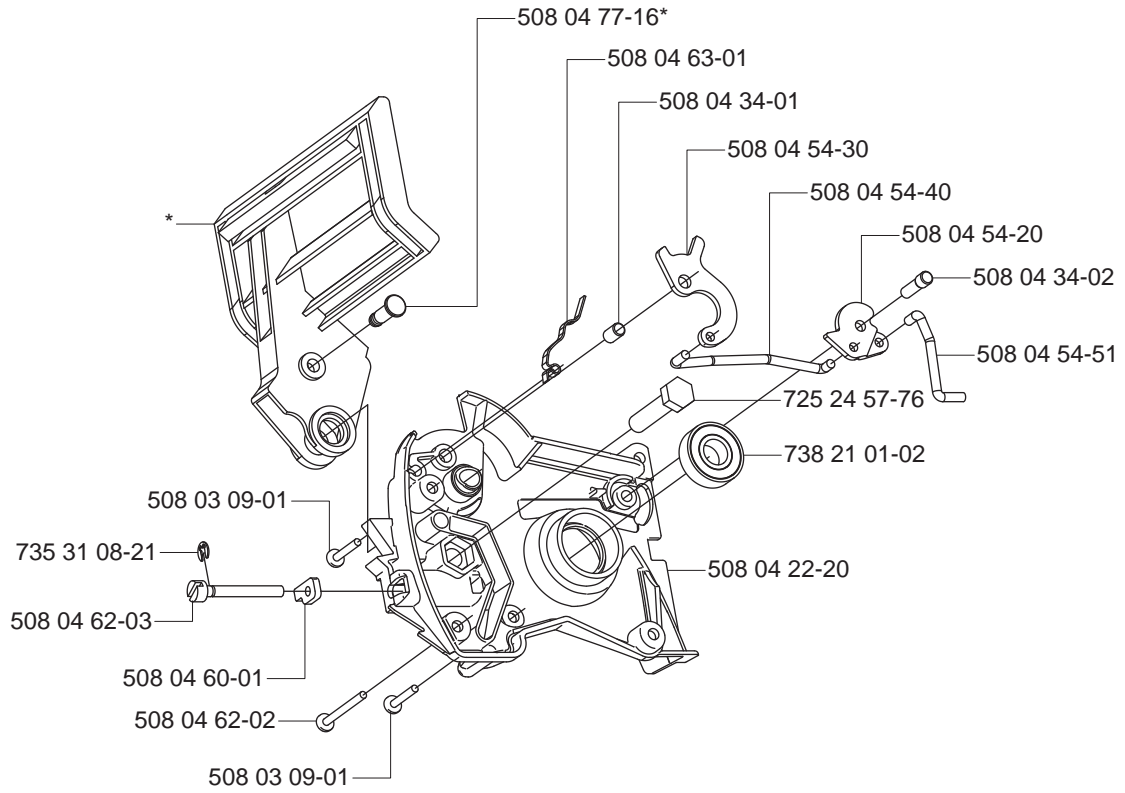

C

*compl 508 04 23-24